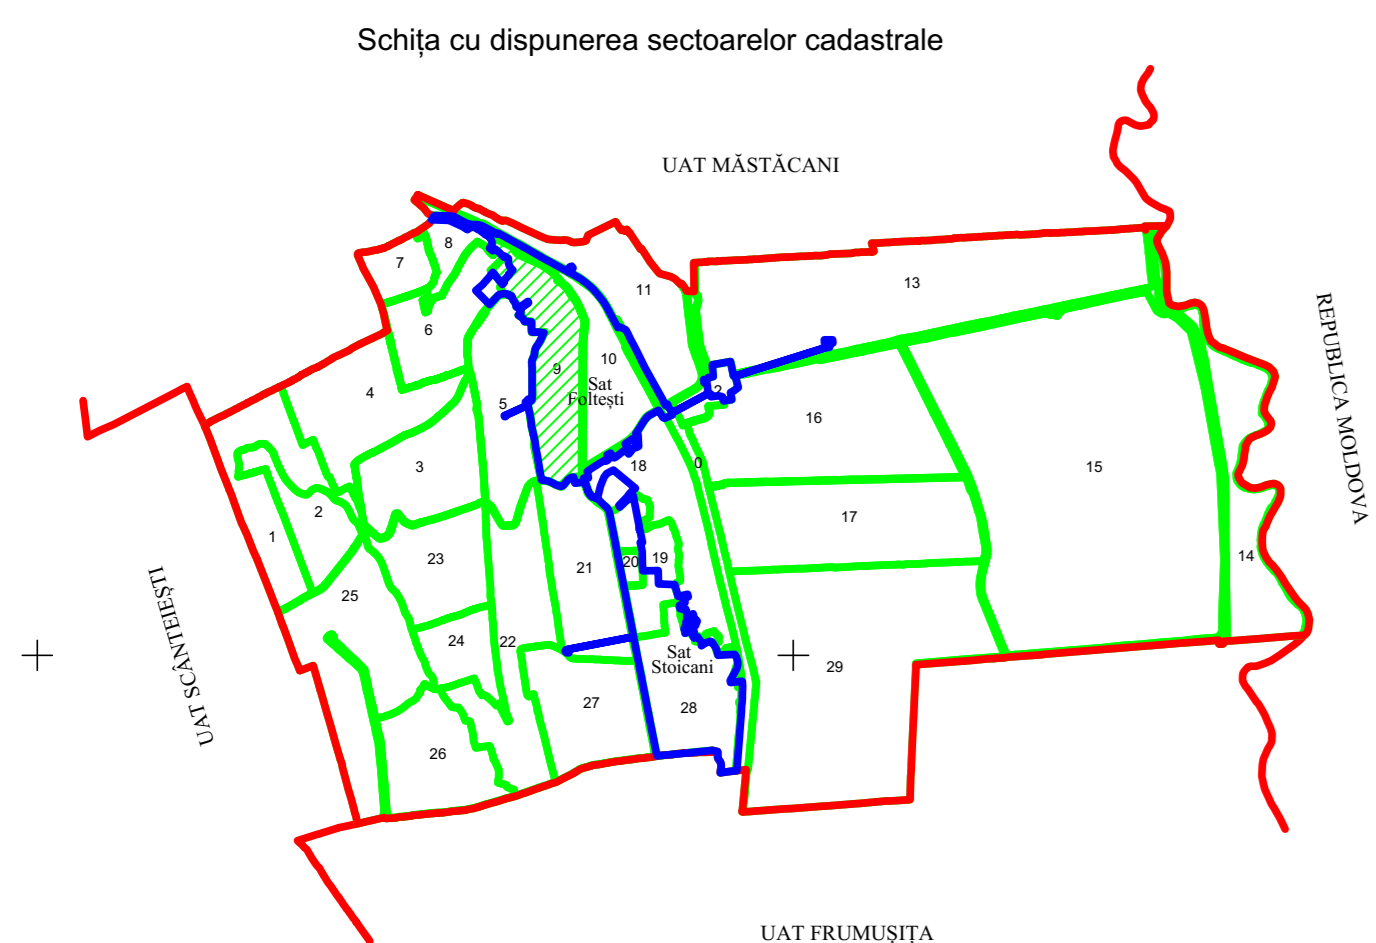

PLAN CADASTRAL

UAT FOLTEȘTI, JUDEȚUL GALAȚI, Sector 9

Scara 1:1000, Sistem de proiecție STEREO 70

Copie spre publicare

Planșa nr. 4

Schema de dispunere a planșelor

LEGENDA:

- Limită sector cadastral
- Limită imobil
- Limită construcție
- Limită intravilan
- Limită tarla
- 5300 ID imobil
- 9 Nr.sector cadastral
- 7.65.2 Nr.cvartal