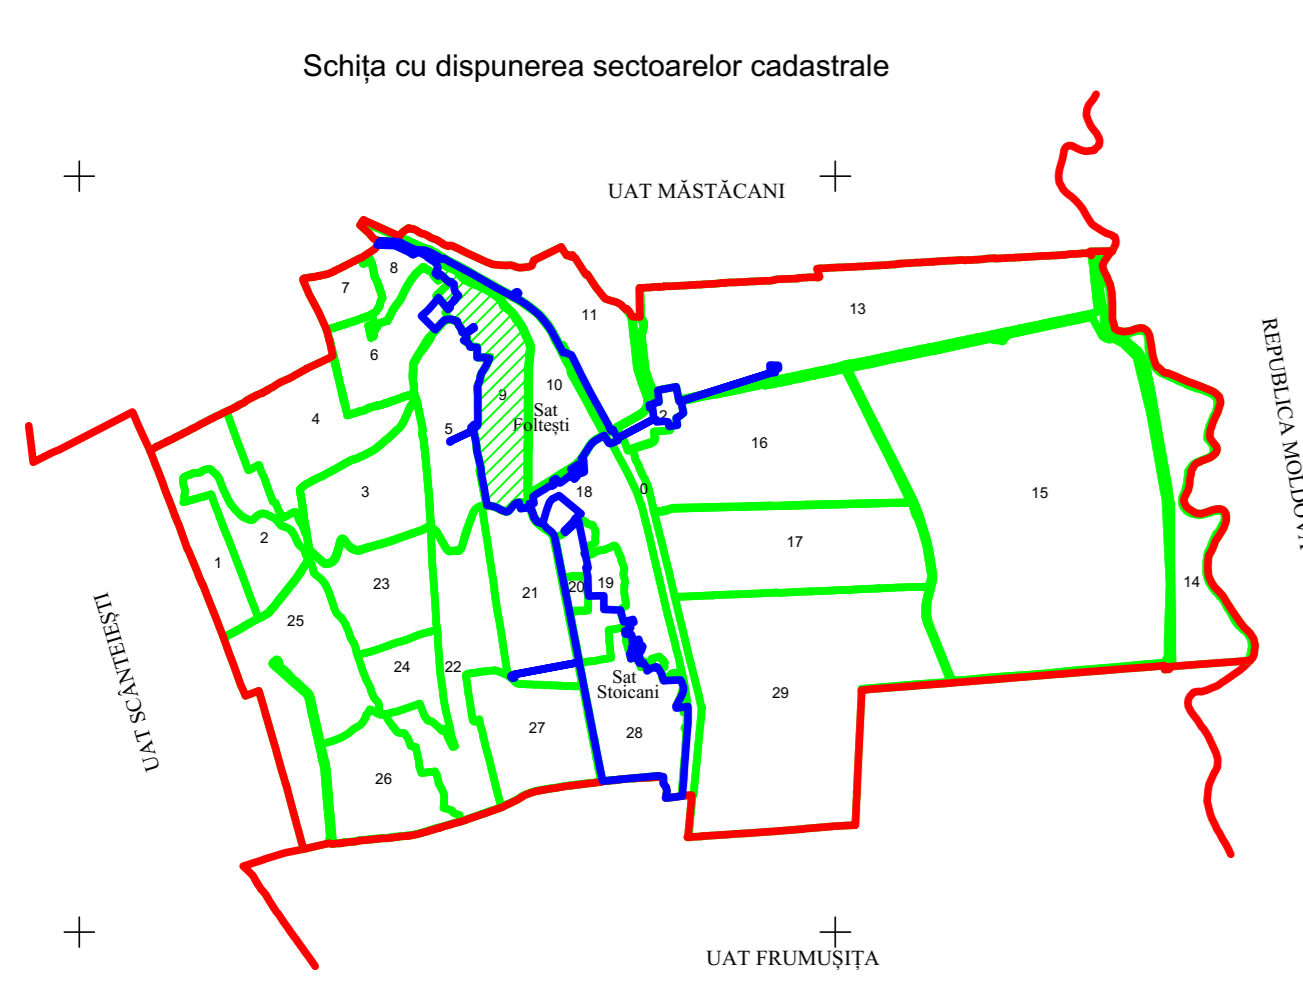

PLAN CADASTRAL

UAT FOLTEȘTI, JUDEȚUL GALAȚI, Sector 9

Scara 1:1000, Sistem de proiecție STEREO 70

Copie spre publicare

Planșa nr. 3

Schema de dispunere a planșelor

- LEGENDA:**
- Limită sector cadastral
 - Limită imobil
 - Limită construcție
 - Limită intravilan
 - Limită tarla
 - 5300 ID imobil
 - 9 Nr.sector cadastral
 - 7.61 Nr.cvartal

DATA: 01.04.2024
 INTOCMIT:
 ALFA IM S.R.L.
 Seria RO-B-J Nr. 2786 Clasa III
 MÎRȚ IOSIF Seria RO-GL-F
 Nr. 0025/07.10.2010, Categoria B