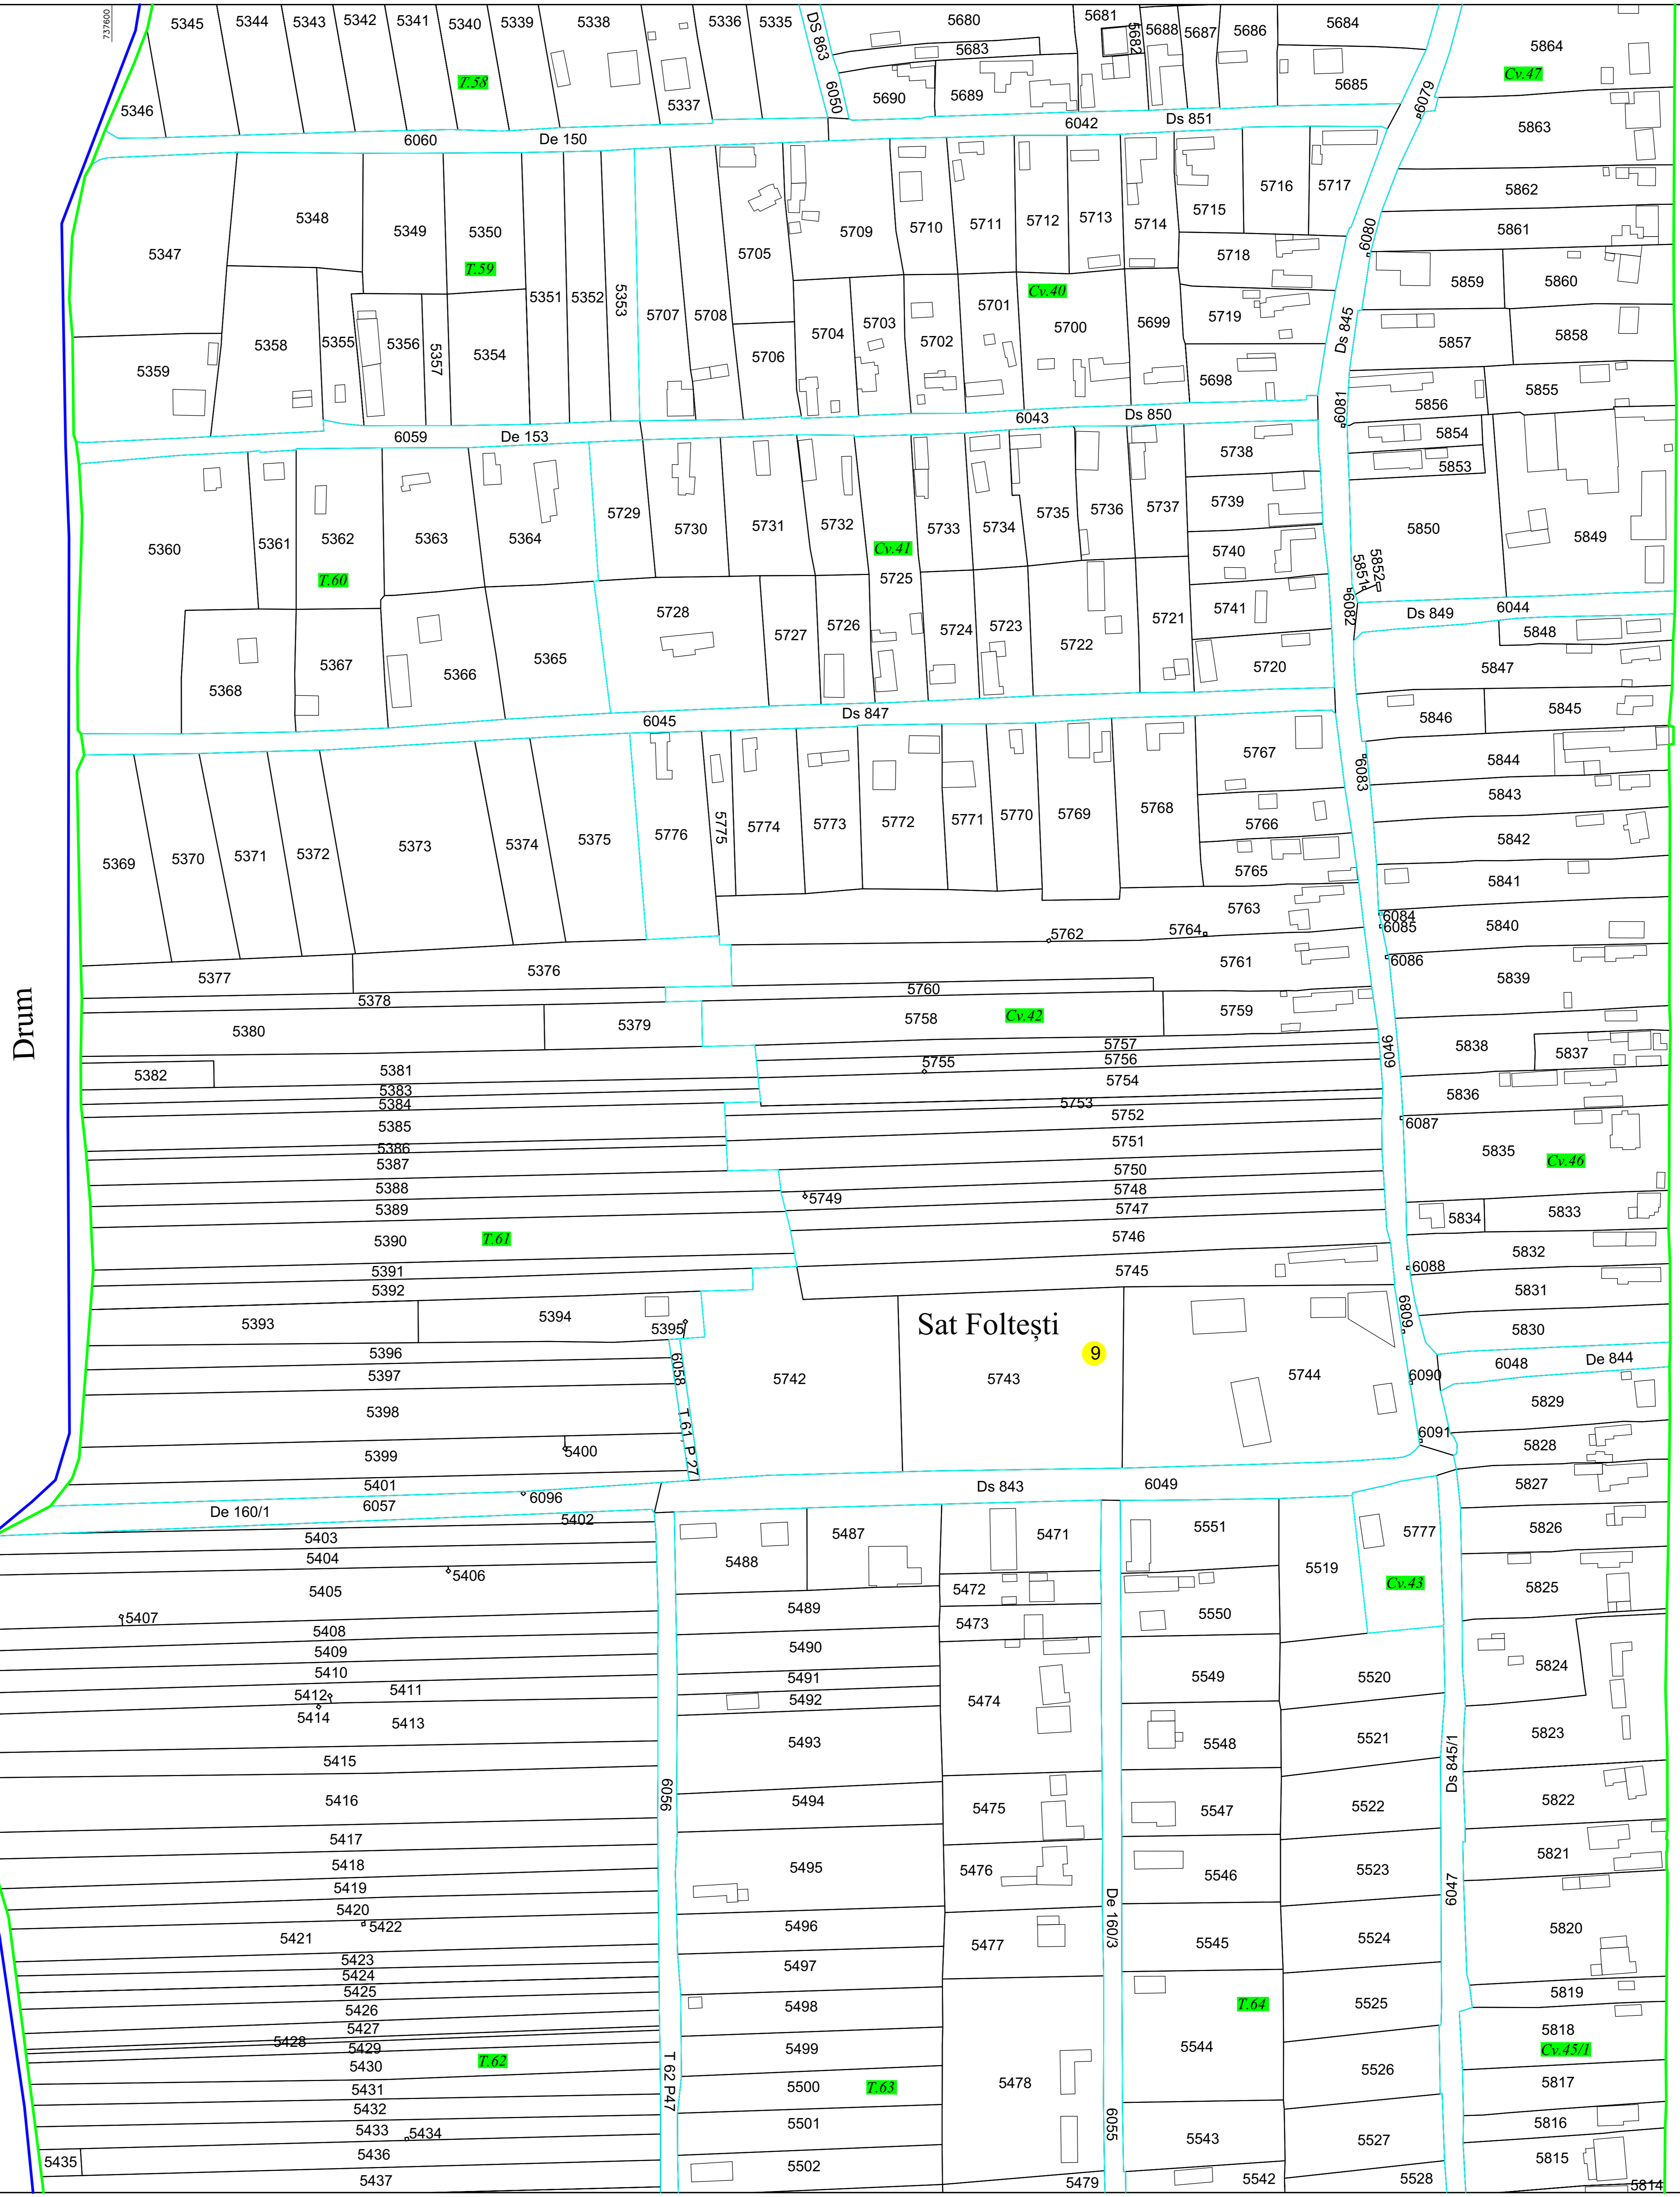

PLAN CADASTRAL

UAT FOLTEȘTI, JUDEȚUL GALAȚI, Sector 9

Scara 1:1000, Sistem de proiecție STEREO 70

Copie spre publicare

Planșa nr. 3

Schema de dispunere a planșelor

- LEGENDA:**
- Limită sector cadastral
 - Limită imobil
 - Limită construcție
 - Limită intravilan
 - Limită tarla
 - 5300 ID imobil
 - 9 Nr.sector cadastral
 - 7.61 Nr.cvartal