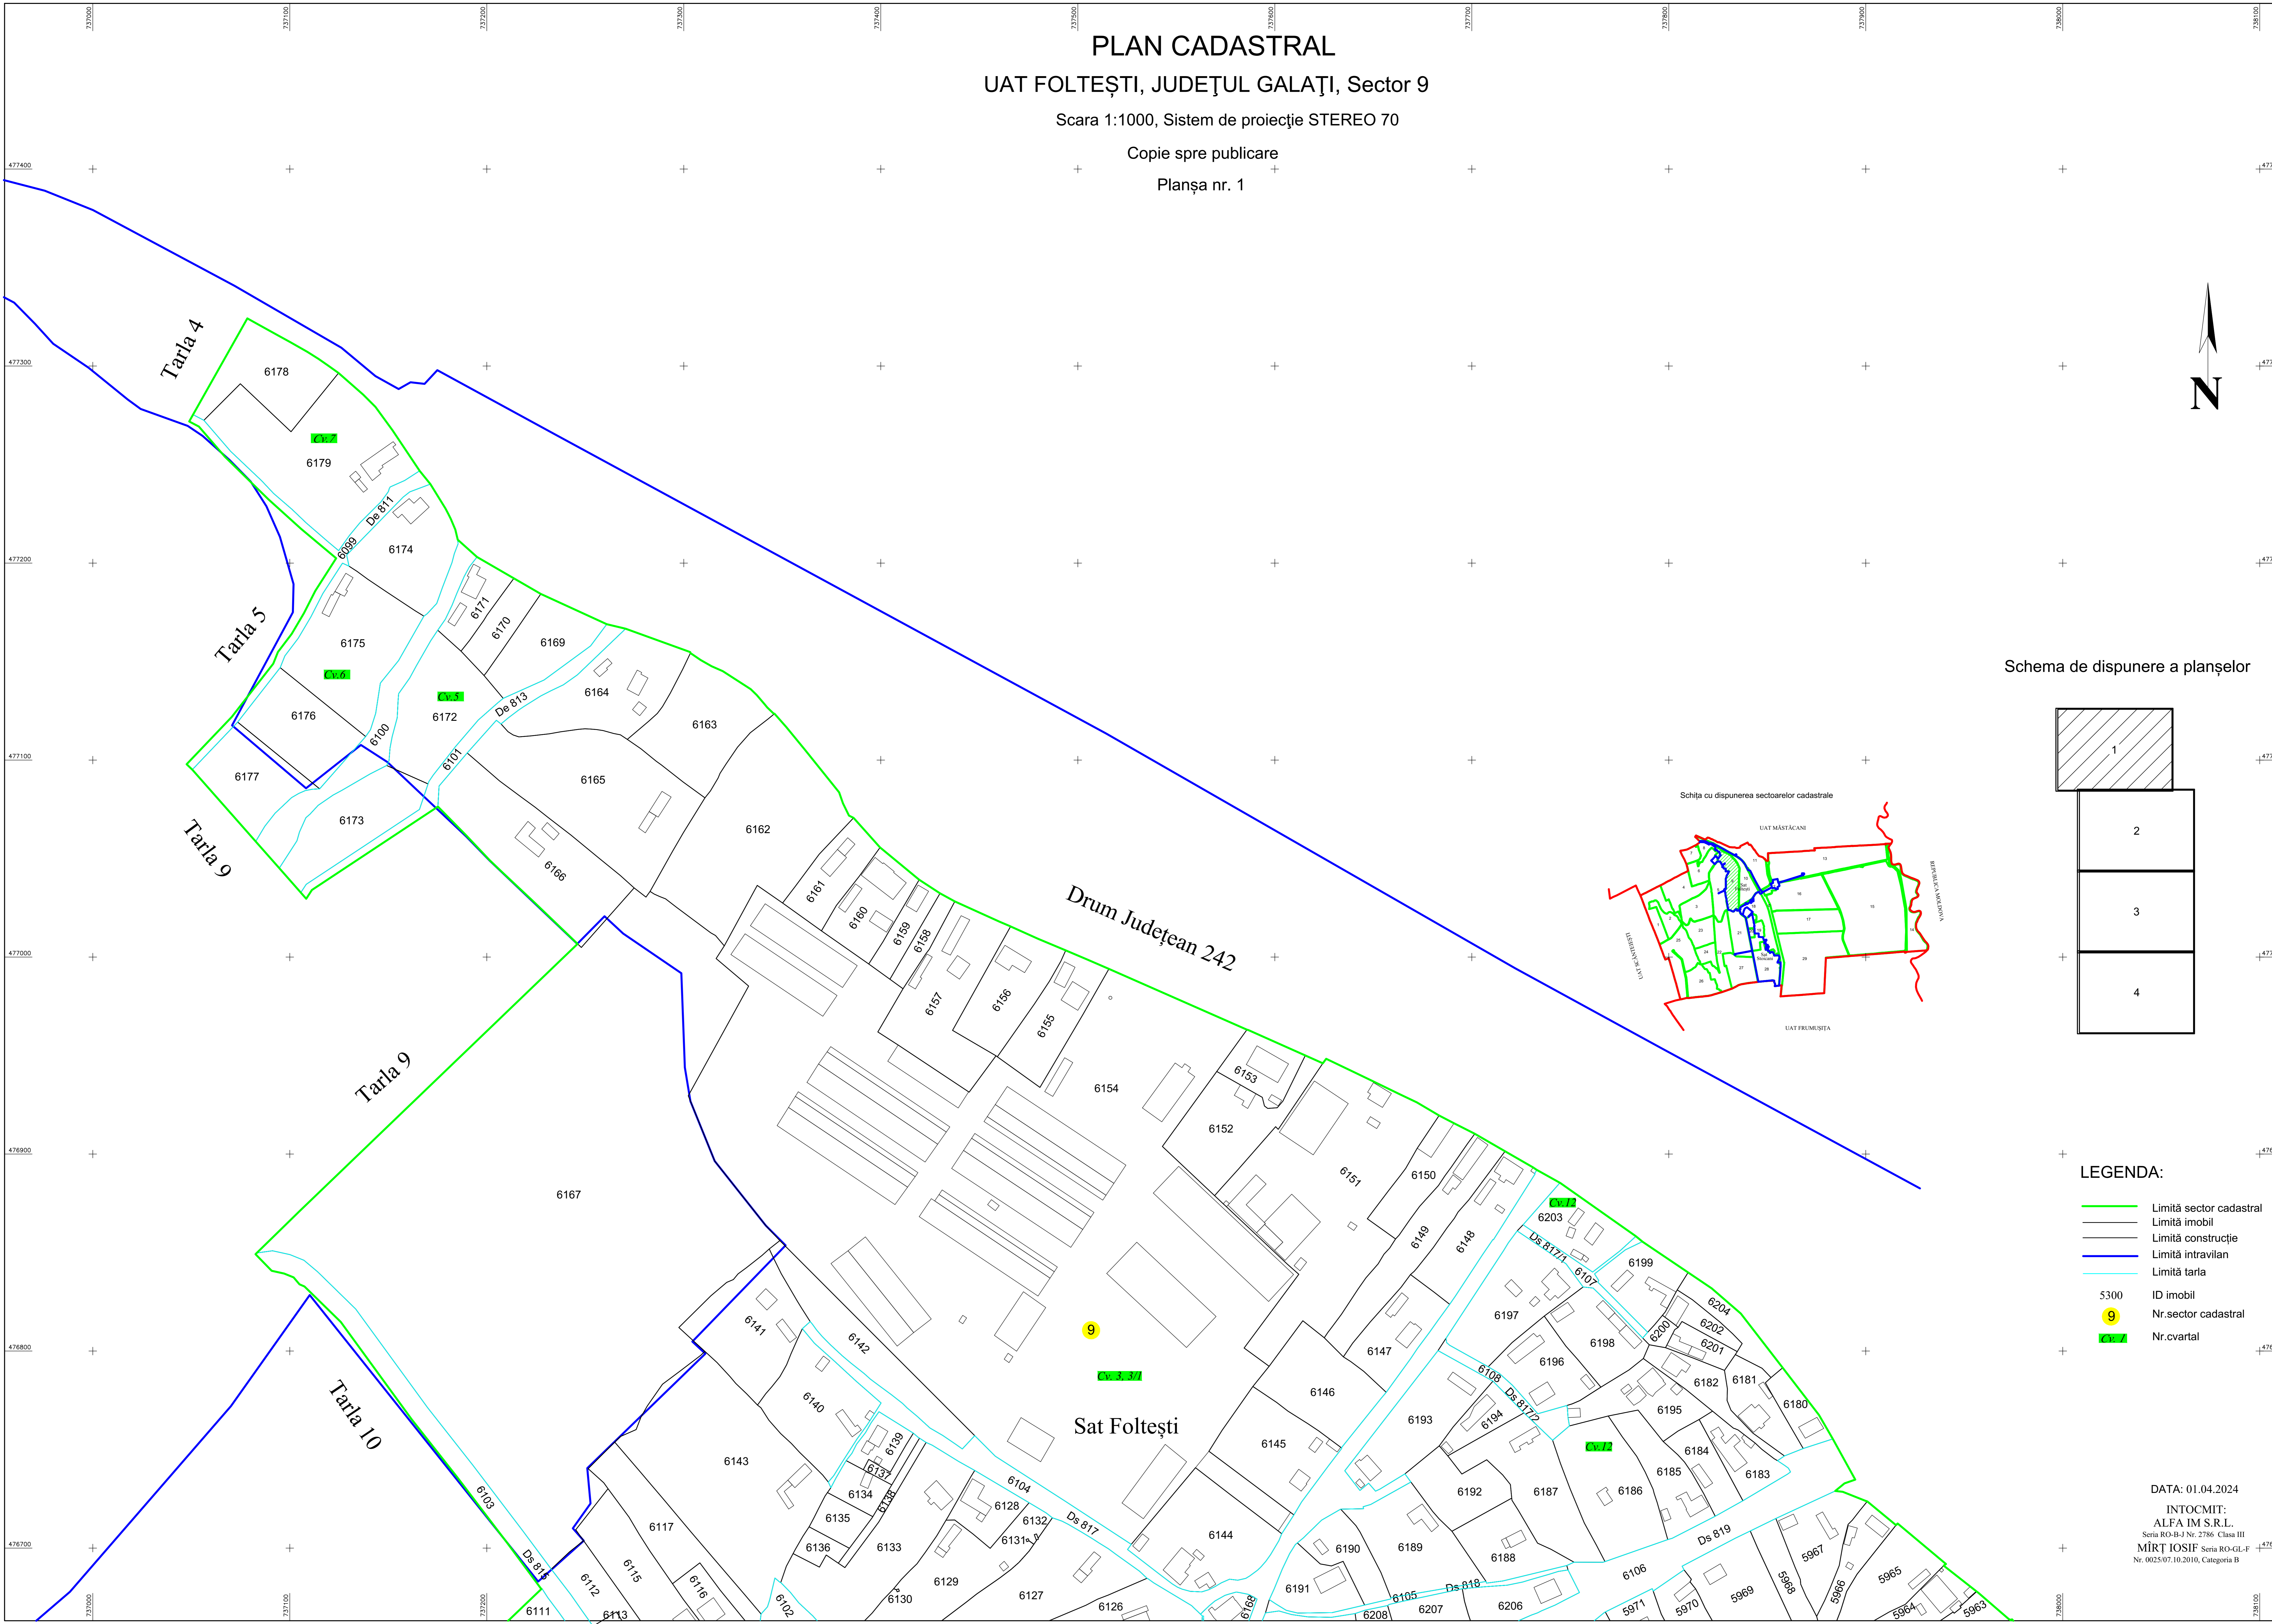

PLAN CADASTRAL  
UAT FOLTEȘTI, JUDEȚUL GALAȚI, Sector 9

Scara 1:1000, Sistem de proiecție STEREO 70

Copie spre publicare

Planșa nr. 1

Schema de dispunere a planșelor

Schița cu dispunerea sectoarelor cadastrale

- LEGENDA:
- Limită sector cadastral
  - Limită imobil
  - Limită construcție
  - Limită intravilan
  - Limită tarla
  - 5300 ID imobil
  - 9 Nr.sector cadastral
  - 3, 4, 5, 6, 7, 8 Nr.cvartal

DATA: 01.04.2024  
INTOCMIT:  
ALFA IM S.R.L.  
Seria RO-B-J Nr. 2786 Clasa III  
MÎRȚ IOSIF Seria RO-GL-F  
Nr. 0025/07.10.2010, Categoria B