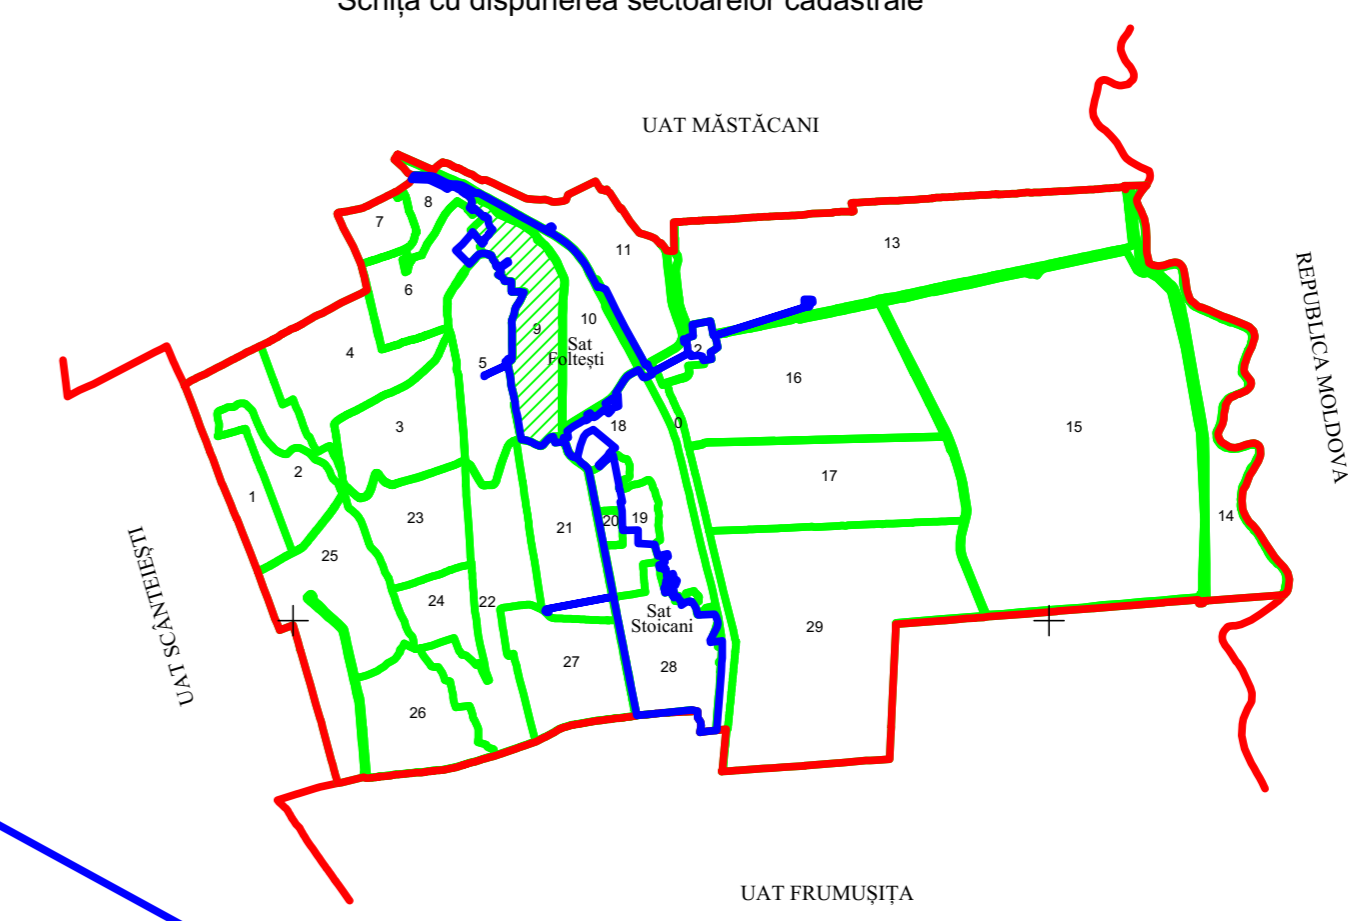

PLAN CADASTRAL  
UAT FOLTEȘTI, JUDEȚUL GALAȚI, Sector 9

Scara 1:1000, Sistem de proiecție STEREO 70

Copie spre publicare

Planșa nr. 1

Schema de dispunere a planșelor

Schița cu dispunerea sectoarelor cadastrale

- LEGENDA:
- Limită sector cadastral
  - Limită imobil
  - Limită construcție
  - Limită intravilan
  - Limită tarla
  - 5300 ID imobil
  - 9 Nr.sector cadastral
  - 3, 4, 5, 6, 7, 8 Nr.cvartal

DATA: 01.04.2024  
INTOCMIT:  
ALFA IM S.R.L.  
Seria RO-B-J Nr. 2786 Clasa III  
MÎRȚ IOSIF Seria RO-GL-F  
Nr. 0025/07.10.2010, Categoria B